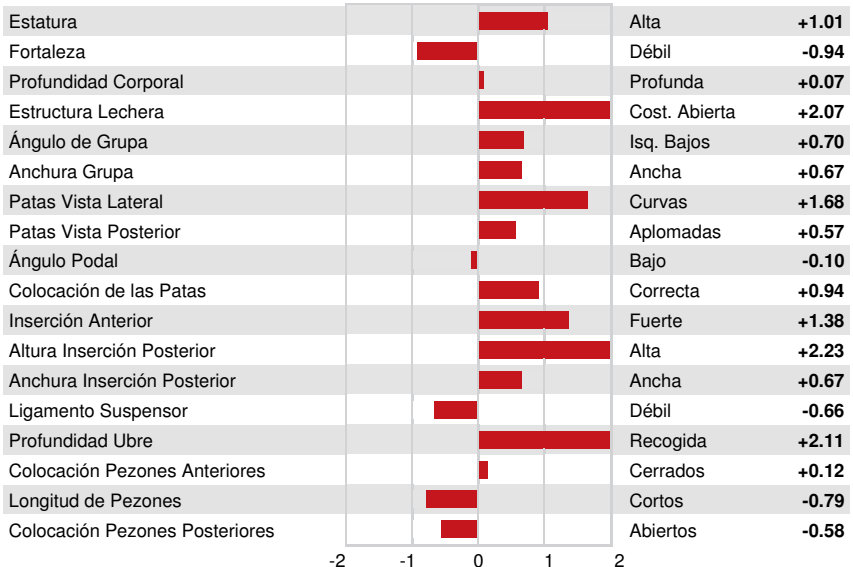

VG-CAN TD TL XIF TY MWT TV 99%-I HH1F HH2F HH3F HH4F HH5F HH6F HCDF HMWF

Num.Reg #: HOCANM12638346 aAa: 213645 DMS: 123,135
 Nacimiento: 04/06/2017 Kappa Caseina: AB Beta Caseina: A1A2

PRODUCCION		2734 Rebaños	7412 Hijas	99% Rep.	MACE-G / 04-24
Leche lbs 697	Grasa lbs 28	Grasa % 0.00	Proteína lbs 13	Proteína % -0.03	
NM\$ 499	CM\$ 503	FM\$ 522	GM\$ 446	DWP\$ 626	
Eficiencia de Conversión 87	IR 10	Comida Ahorrada 187	Eficiencia Metano 98		

Media de Producción Leche **28,470 lbs** Grasa **1,157 lbs** Proteína **900 lbs**

SALUD Y REPRODUCCIÓN Immunity **110**

Vida Productiva	4.6	Inmunidad crías	107
Células Somáticas	2.59	Tasa Preñez Vacas	0.3
Fertilidad de las Hijas	-0.1	Tasa Preñez Novillas	1.1
Durabilidad	1.6	Facilidad de Parto	1.8% 97% Rep.
Durabilidad Novillas	0.5	Facilidad de Parto de las Hijas	1.8% 95% Rep.
Indice de Fertilidad	0.0	Crías del Toro que Nacen Muertas	5.5%
		Crías de las Hijas que Nacen Muertas	4.3%

TIPO 1906 Rebaños 4447 Hijas 98% Rep. MACE / 04-24

PTAT	1.52	Estruct. y Capacidad	-1.30
Compuesto Ubres	1.12	Estruct. Lechera	0.05
Compuesto Patas	0.58		

AOT SWINGMAN HALIA-RED
DAUGHTER

BACON-HILL SWNG RONE-RED
DAUGHTER